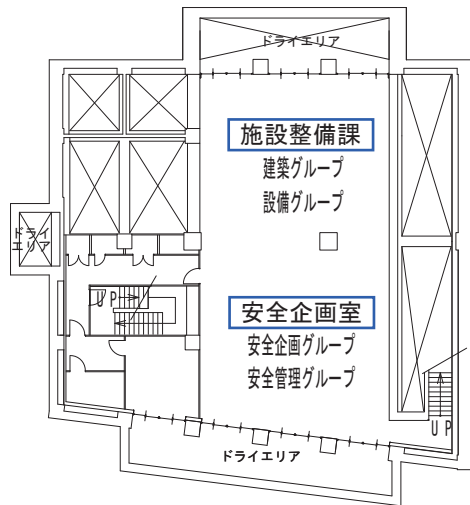

大岡山北3号館

1階平面図

地下1階平面図

東急大井町線・目黒線

大岡山駅

東工大蔵前会館エントランスより直進徒歩5分