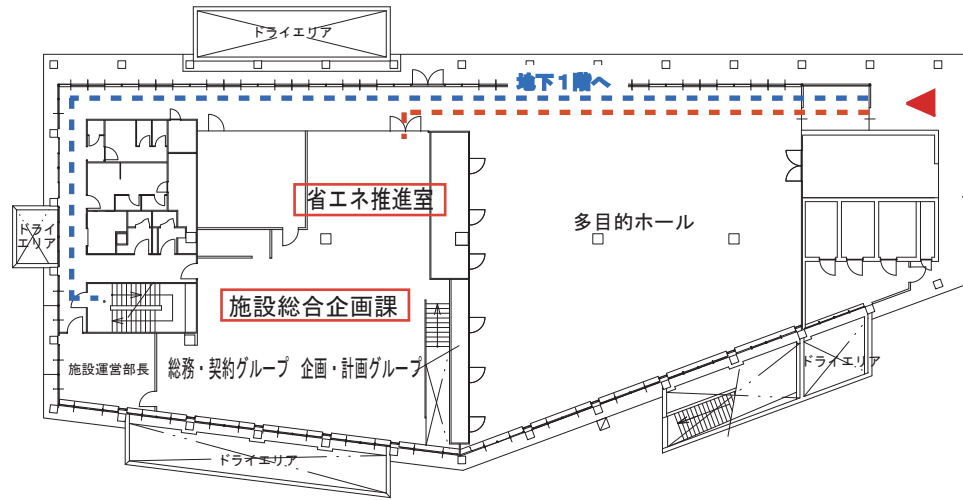

大岡山北3号館

1階平面図

地下1階平面図

東急大井町線・目黒線

大岡山駅

東工大蔵前会館エントランスより直進徒歩5分