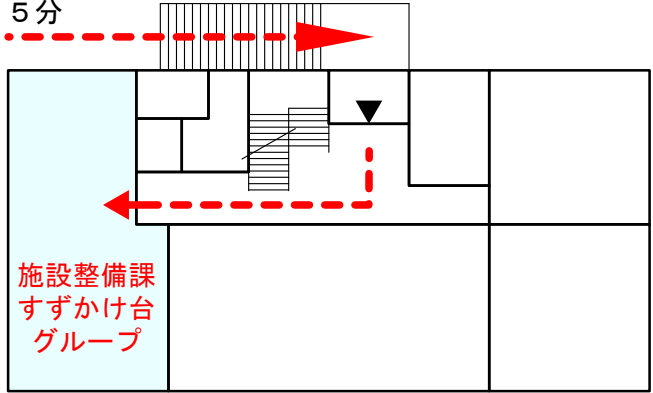

東急田園都市線
すずかけ台駅より
徒歩15分

S6棟 2階平面図