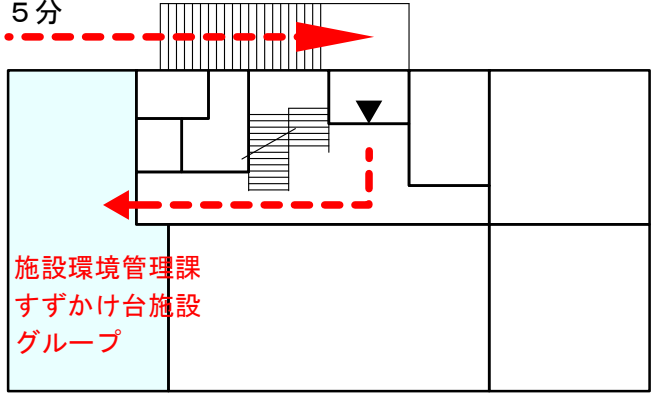

東急田園都市線
すずかけ台駅より
徒歩15分

S6棟 2階平面図