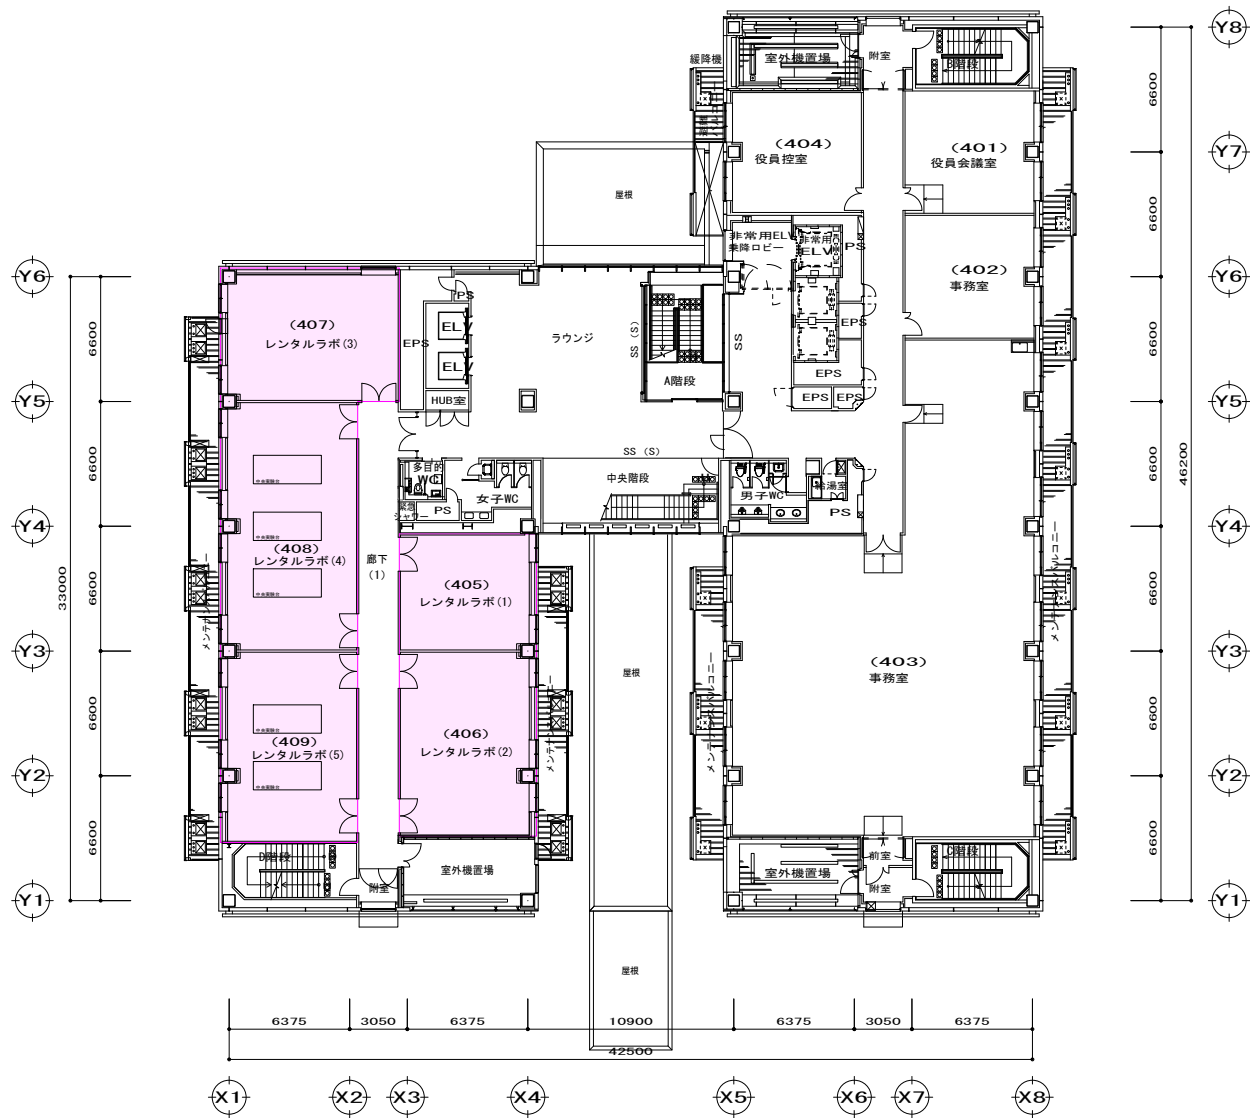

J3棟 | J2棟

…レンタルラボ

3階平面図

事業名称	東京工業大学（すずかけ台）J4棟整備等事業	
図面名称	J3レンタルラボ平面図	SCALE 1 : 400 (A4)
国立大学法人 東京工業大学		図面番号 資料 5

J3棟 | J2棟

…レンタルラボ

4階平面図

事業名称	東京工業大学（すずかけ台）J4棟整備等事業	
図面名称	J3レンタルラボ平面図	SCALE 1 : 400 (A4)
国立法学法人 東京工業大学		図面番号 資料 5

J3棟 | J2棟

…レンタルラボ

5階平面図

事業名称	東京工業大学 (すずかけ台) J4棟整備等事業	
図面名称	J3レンタルラボ平面図	SCALE 1 : 400 (A4)
国立大学法人 東京工業大学		図面番号 資料 5

J3棟 | J2棟

…レンタルラボ

6階平面図

事業名称	東京工業大学（すずかけ台）J4棟整備等事業	
図面名称	J3レンタルラボ平面図	SCALE 1 : 400 (A4)
国立大学法人 東京工業大学		図面番号 資料 5