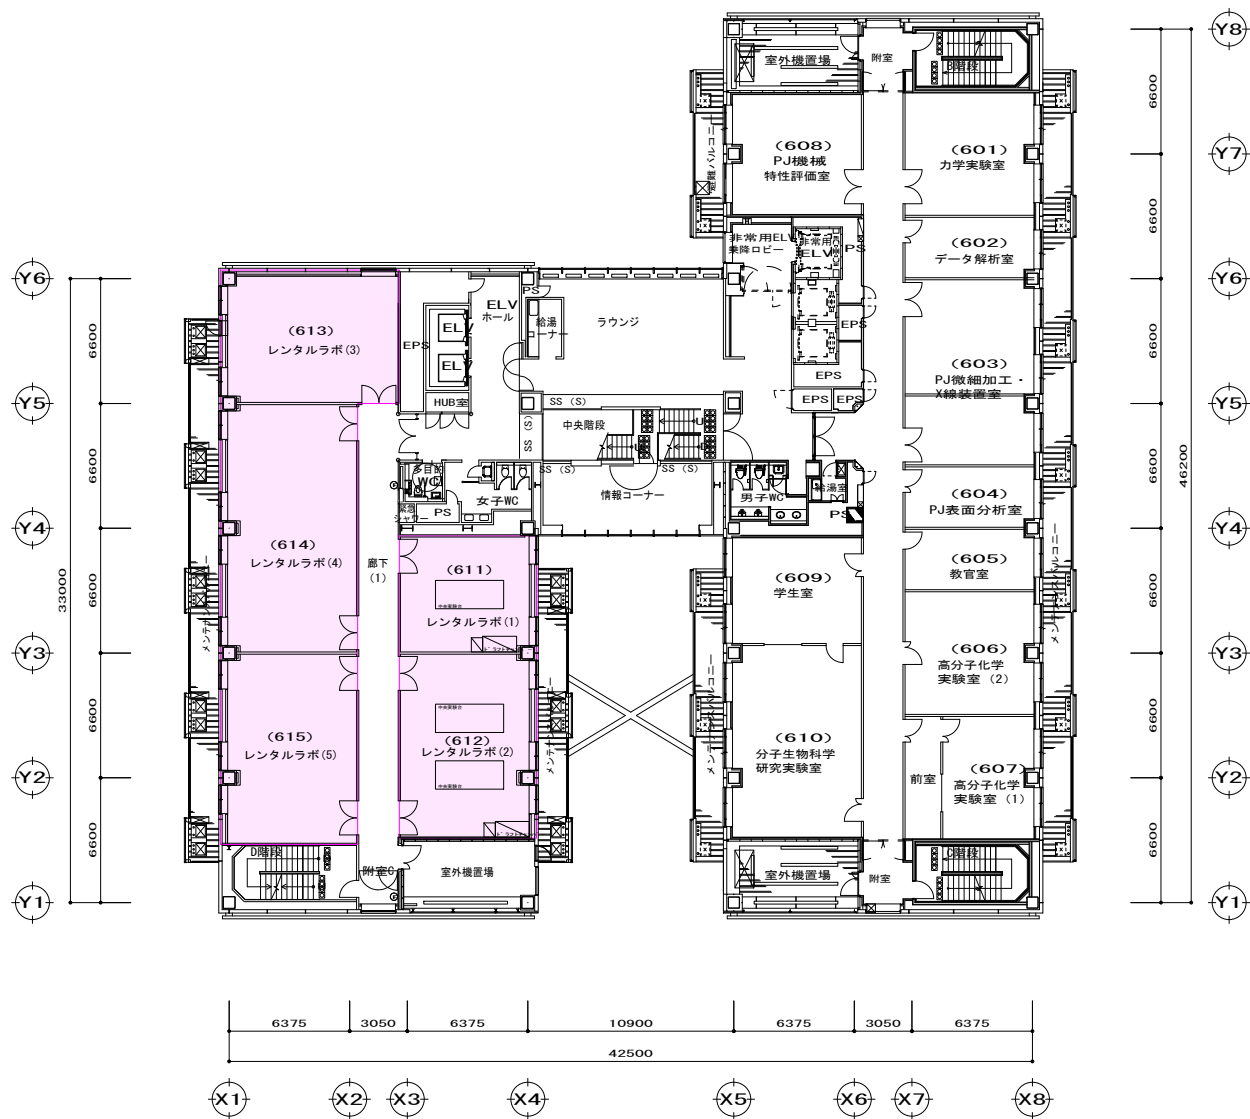

J3棟 | J2棟

…レンタルラボ

3階平面図

事業名称	東京工業大学（すずかけ台）J4棟整備等事業	
図面名称	J3レンタルラボ平面図	SCALE 1 : 400 (A4)
国立大学法人 東京工業大学		図面番号 資料 5

J3棟 | J2棟

…レンタルラボ

4階平面図

事業名称	東京工業大学（すずかけ台）J4棟整備等事業	
図面名称	J3レンタルラボ平面図	SCALE 1 : 400 (A4)
国立法学法人 東京工業大学		図面番号 資料 5

J3棟 | J2棟

…レンタルラボ

5階平面図

事業名称	東京工業大学 (すずかけ台) J4棟整備等事業	
図面名称	J3レンタルラボ平面図	SCALE 1 : 400 (A4)
国立大学法人 東京工業大学		図面番号 資料 5

J3棟 | J2棟

…レンタルラボ

6階平面図

事業名称	東京工業大学（すずかけ台）J4棟整備等事業	
図面名称	J3レンタルラボ平面図	SCALE 1 : 400 (A4)
国立大学法人 東京工業大学		図面番号 資料 5