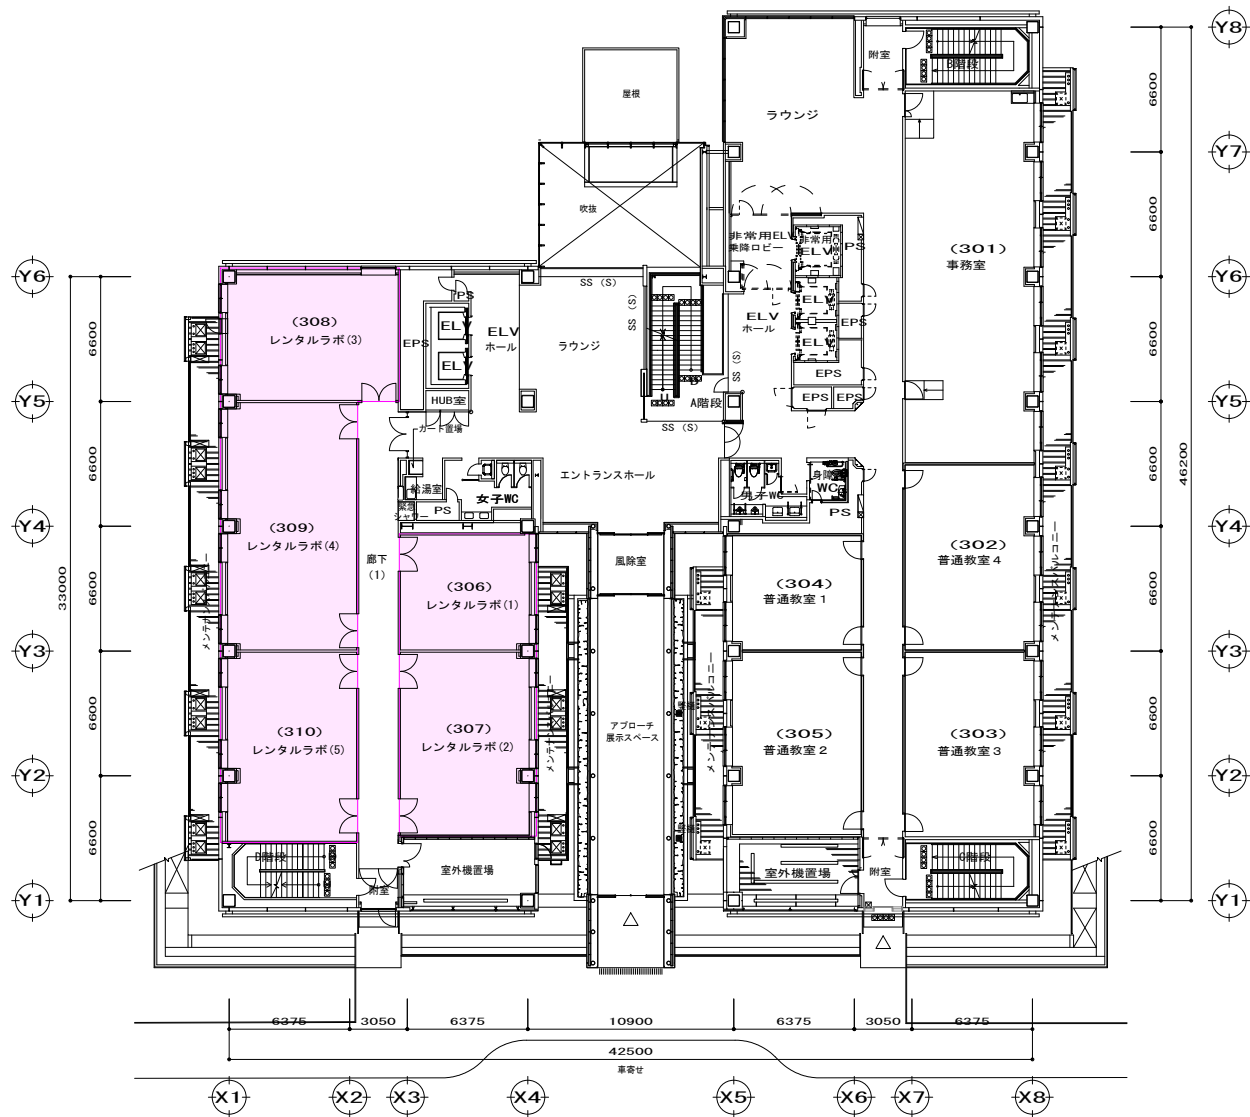

J3棟 | J2棟

…レンタルラボ

3階平面図

事業名称	東京工業大学（すずかけ台）J4棟整備等事業	
図面名称	J3レンタルラボ平面図	SCALE 1 : 400 (A4)
国立大学法人 東京工業大学		図面番号 資料 5

J3棟 | J2棟

…レンタルラボ

4階平面図

事業名称	東京工業大学（すずかけ台）J4棟整備等事業	
図面名称	J3レンタルラボ平面図	SCALE 1 : 400 (A4)
国立法学法人 東京工業大学		図面番号 資料 5

J3棟 | J2棟

…レンタルラボ

5階平面図

事業名称	東京工業大学 (すずかけ台) J4棟整備等事業	
図面名称	J3レンタルラボ平面図	SCALE 1 : 400 (A4)
国立大学法人 東京工業大学		図面番号 資料 5

J3棟 | J2棟

…レンタルラボ

6階平面図

事業名称	東京工業大学（すずかけ台）J4棟整備等事業	
図面名称	J3レンタルラボ平面図	SCALE 1 : 400 (A4)
国立大学法人 東京工業大学		図面番号 資料 5