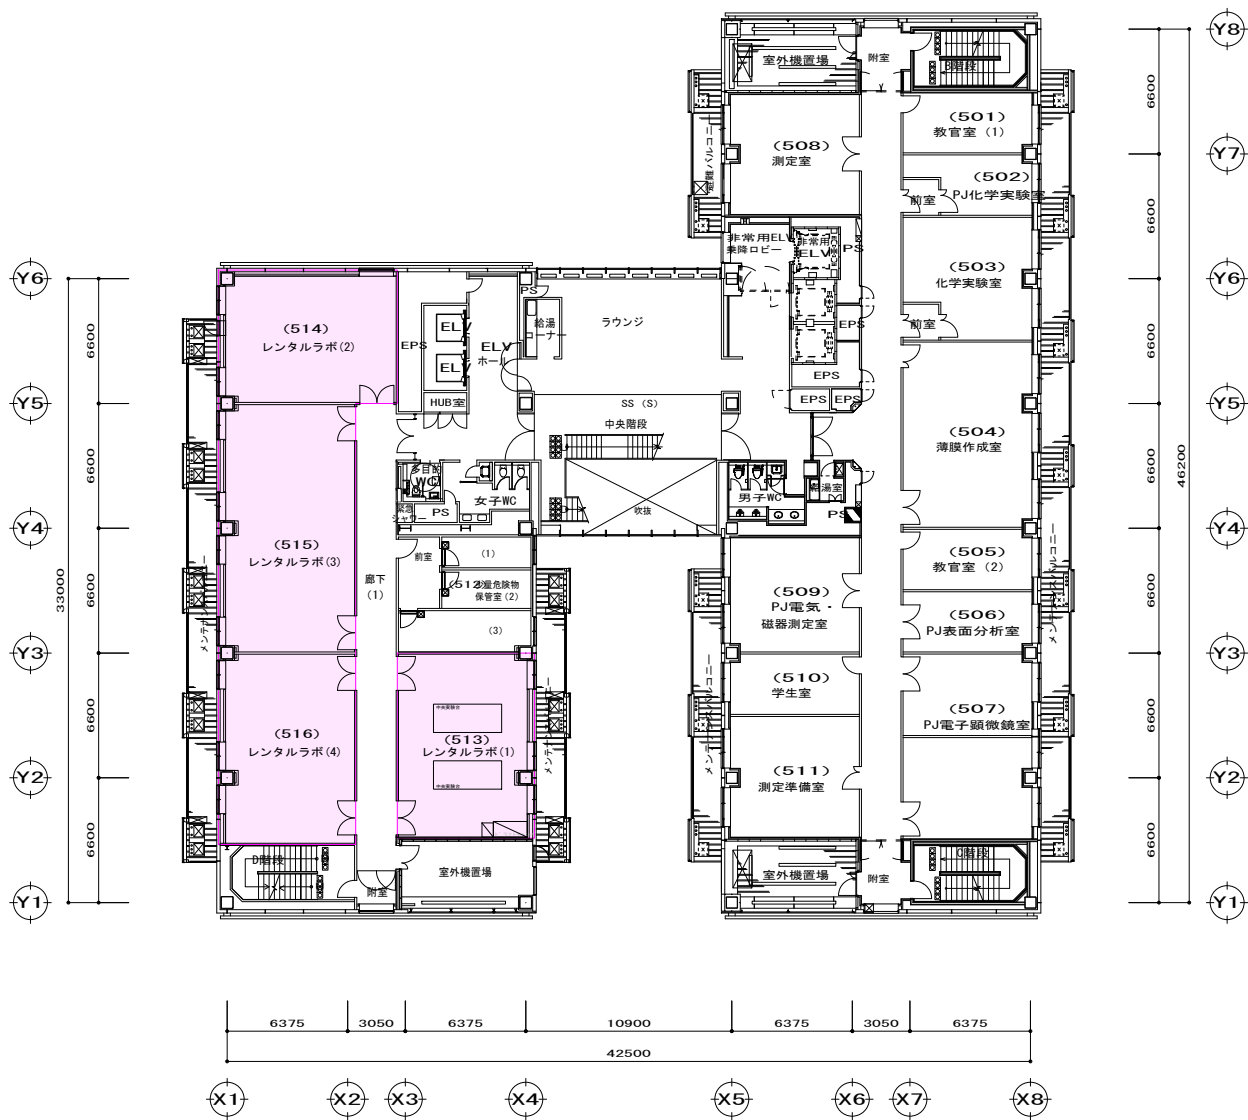

J3棟 | J2棟

…レンタルラボ

3階平面図

事業名称	東京工業大学（すずかけ台）J4棟整備等事業	
図面名称	J3レンタルラボ平面図	SCALE 1 : 400 (A4)
国立大学法人 東京工業大学		図面番号 資料 5

J3棟 | J2棟

…レンタルラボ

4階平面図

事業名称	東京工業大学（すずかけ台）J4棟整備等事業	
図面名称	J3レンタルラボ平面図	SCALE 1 : 400 (A4)
国立法学法人 東京工業大学		図面番号 資料 5

J3棟 | J2棟

…レンタルラボ

5階平面図

事業名称	東京工業大学 (すずかけ台) J4棟整備等事業	
図面名称	J3レンタルラボ平面図	SCALE 1 : 400 (A4)
国立大学法人 東京工業大学		図面番号 資料 5

J3棟 | J2棟

…レンタルラボ

6階平面図

事業名称	東京工業大学（すずかけ台）J4棟整備等事業	
図面名称	J3レンタルラボ平面図	SCALE 1 : 400 (A4)
国立大学法人 東京工業大学		図面番号 資料 5